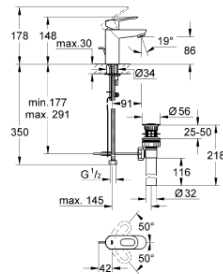

32 814 (*) (**)

GRO-23102000-CHR
GRO-48057000-CHR
GRO-48052000-CHR

GROHE - German Brand
BauLoop Single-lever basin mixer 1/2"
pop-up waste set 1 1/4"
Base plate
28 mm ceramic cartridge
Finish: Chrome
Category: Basin Mixer

Stock level as of 18/06/2020: 201

$176.64

$189.00

CLEARANCE
$118.00