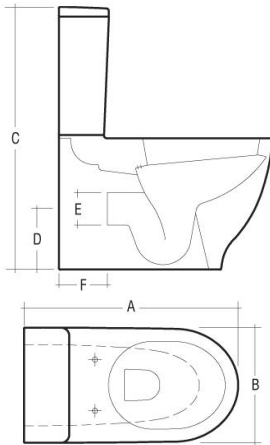

Harmony Close Coupled Water Closet