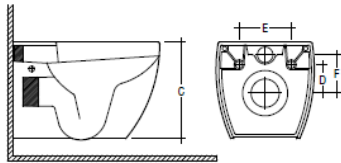

BATHROOM WAREHOUSE CLEARANCE LIST

TERMS AND CONDITIONS

Placement of an order by the buyer constitutes assent to these terms.

- All material listed is sold in 'as-is' condition. Seller warrants that material delivered will be of as described in the Clearance List below. The buyer is responsible for bringing nonconforming material to the Seller within 7 days of ship date, after which no returns or exchanges are allowed.

-No warranties are given for items listed in the clearane list below,in lieu of any other warranties, whther written, oral or implied including the warranty of merchantability in other respects than expressly set forth aboveand the warranty of fitness for a particular purpose.

Product

ITEM ARTICLE ARTIKEL	A	B	C	D	E	F	Wgt Kg. Poids Kg Gewicht Kg
Wall Hung Water Closet WC accroché Hängendes Klosett	525	337	340	100	180	135	23.6

Article Code

Description

BW List Price

After GST 7%

CLEARANCE PRICE

RAK-MP12-WHI

RAK - UAE BRAND
Metropolitan wall-hung WC
Dimension: 525 x 337 x 340mm
Color: White

$255.00

$272.85

R&T-B6107U.K2-WHI

RAK Uria Soft Closing seat & cover
R&T Urea soft-closing seat & cover
*Only to be used with Geberit UP120
and TECE cistern
*waste fitting sold seperately
Category: Wall-hung WC

$109.44

$117.10

RAK-MP12SET-WHI

Complete Metropolitan WHWC set

$364.44

$389.95

**CLEARANCE
$199.00**

Stock level as of 18/06/2020: 15