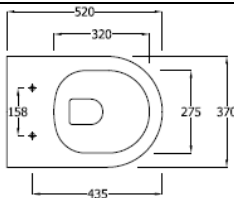

BATHROOM WAREHOUSE CLEARANCE LIST

Product

ITEM ARTICLE ARTIKEL	A	B	C	D	E	F	Wgt. No. Poids Kg Gewicht Kg
Wall Hung Water Closet WC accroche Hängendes Klosett	555	390	345	100	230	135	23.4

TERMS AND CONDITIONS

Placement of an order by the buyer constitutes assent to these terms.

- All material listed is sold in 'as-is' condition. Seller warrants that material delivered will be of as described in the Clearance List below. The buyer is responsible for bringing nonconforming material to the Seller within 7 days of ship date, after which no returns or exchanges are allowed.

-No warranties are given for items listed in the clearane list below, in lieu of any other warranties, whther written, oral or implied including the warranty of merchantability in other respects than expressly set forth aboveand the warranty of fitness for a particular purpose.

Article Code	Description	BW List Price	After GST 7%	CLEARANCE PRICE
RAK- RS12-WHI	RAK - UAE BRAND Reserva wall-hung WC Dimension: 555 x 390 x 345mm Color: White	$396.00	$423.72	
RAK-YFG067-WHI	Uria Soft Closing seat & cover *Only to be used with Geberit UP120 and TECE cistern *waste fitting sold seperately Category: Wall-hung WC	$173.25	$185.38	
RAK-RS12SET-WHI	Complete Reserva WHWC set Stock level as of 18/06/2020: 12	$569.25	$609.10	CLEARANCE $259.00
RAK-CO13-WHI	RAK - UAE BRAND Compact wall-hung WC Dimension: 520 x 370 x 400mm Color: White	$150.00	$160.50	
R&T-6101U+K2-WHI	Urea soft-closing seat & cover *Only to be used with Geberit UP120 and TECE cistern *waste fitting sold seperately Category: Wall-hung WC	$83.20	$89.02	
RAK-CO13SET-WHI	Complete Compact WHWC set Stock level as of 18/06/2020: 30	$233.20	$249.52	CLEARANCE $129.00