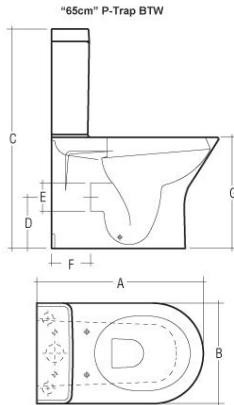

BATHROOM WAREHOUSE CLEARANCE LIST

Product

ITEM ARTICLE ARTIKEL	A	B	C	D	E	F	G	Wgt Kg. Poids K g Gewicht Kg
W.C. P Trap & Cistern (65cm) WC sortie horizontale et réservoir Stand WC mit Spülkasten Waagerechter Abgang	665	360	850	185	102	210	450	44.0