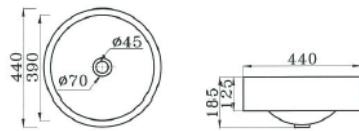

Placement of an order by the buyer constitutes assent to these terms.

- All material listed is sold in 'as-is' condition. Seller warrants that material delivered will be of as described in the Clearance List below. The buyer is responsible for bringing nonconforming material to the Seller within 7 days of ship date, after which no returns or exchanges are allowed.

-No warranties are given for items listed in the clearane list below,in lieu of any other warranties, whther written, oral or implied including the warranty of merchantability in other respects than expressly set forth aboveand the warranty of fitness for a particular purpose.

Article Code	Description	BW List Price	After GST 7%	CLEARANCE PRICE
RAK-HAR01AWHA-WHI RAK-KRAK22007W-WHI	RAK - UAE BRAND Harmony Oval Tabletop basin comes with pop-up waste Dimension: L550 x W350 x H130mm Color: White *waste fitting sold seperately Category: Countertop basin Stock level as of 18/06/2020: 13	$394.20 $97.20	$421.79 $104.00	CLEARANCE $199.00
HGM-MS202-CHR	Missar single-lever dsck-mount sink mixer with swivel body Spout: 222mm Finish: Chrome Category: Sink Mixer Stock level as of 18/06/2020: 78	$336.85	$360.43	CLEARANCE $60.00
H+M-WR250107-WHI	Counter-top basin Dimension: Dia.440 x H125/185mm Color: White *waste fitting sold seperately Category: Counter-top basin Stock level as of 18/06/2020: 26	$173.88	$186.05	CLEARANCE $68.00