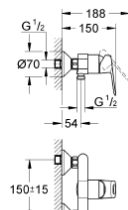

GRO-32816000-CHR

GROHE - German Brand
BauLoop Single-lever shower mixer 1/2"
46 mm ceramic cartridge
shower bottom outlet 1/2"
with integrated non return-valve
Finish: Chrome
Category: Bath-shower Mixer

$214.02

$229.00

CLEARANCE
$138.00