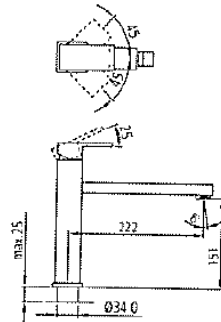

BATHROOM WAREHOUSE CLEARANCE LIST

Product

ITEM ARTICLE ARTIKEL	A	B	C	Wgt. Kg Poids Kg Gewicht Kg
Wash Basin 55cm Lavabo 55cm Washbecken 55cm	550	350	130	-

TERMS AND CONDITIONS

Placement of an order by the buyer constitutes assent to these terms.

- All material listed is sold in 'as-is' condition. Seller warrants that material delivered will be of as described in the Clearance List below. The buyer is responsible for bringing nonconforming material to the Seller within 7 days of ship date, after which no returns or exchanges are allowed.

-No warranties are given for items listed in the clearane list below,in lieu of any other warranties, whther written, oral or implied including the warranty of merchantability in other respects than expressly set forth aboveand the warranty of fitness for a particular purpose.

Article Code	Description	BW List Price	After GST 7%	CLEARANCE PRICE
RAK-HAR01AWHA-WHI RAK-KRAK22007W-WHI	RAK - UAE BRAND Harmony Oval Tabletop basin comes with pop-up waste Dimension: L550 x W350 x H130mm Color: White *waste fitting sold seperately Category: Countertop basin Stock level as of 18/06/2020: 13	$394.20 $97.20	$421.79 $104.00	CLEARANCE $199.00
HGM-MS202-CHR	Missar single-lever dsck-mount sink mixer with swivel body Spout: 222mm Finish: Chrome Category: Sink Mixer Stock level as of 18/06/2020: 78	$336.85	$360.43	CLEARANCE $60.00
H+M-WR250107-WHI	Counter-top basin Dimension: Dia.440 x H125/185mm Color: White *waste fitting sold seperately Category: Counter-top basin Stock level as of 18/06/2020: 26	$173.88	$186.05	CLEARANCE $68.00