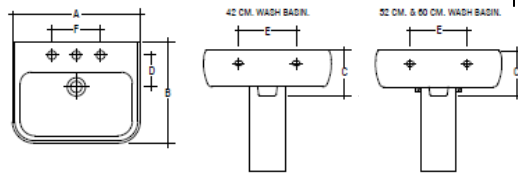

ITEM ARTICLE ARTIKEL	A	B	C	D	E	F	Wgt Kg. Poids Kg Gewicht Kg
Wash Basin 60 cm & Half Pedestal Lavabo 60cm et une demie etagère Waschbecken 60cm und halber Sockel	600	470	185	130	285	200	24.3
Wash Basin 52 cm & Half Pedestal Lavabo 52cm et une demie etagère Waschbecken 52cm und halber Sockel	525	415	185	130	235	200	23.6
Wash Basin 42 cm & Half Pedestal Lavabo 42cm et une demie etagère Waschbecken 42cm und halber Sockel	420	345	172	120	200	100	16.8