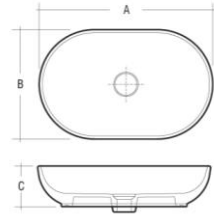

BATHROOM WAREHOUSE CLEARANCE LIST

Product

ITEM ARTICLE ARTIKEL	A	B	C	Wgt. Kg Poids Kg Gewicht Kg
Wash Basin 55cm Lavabo 55cm Washbecken 55cm	550	350	130	-